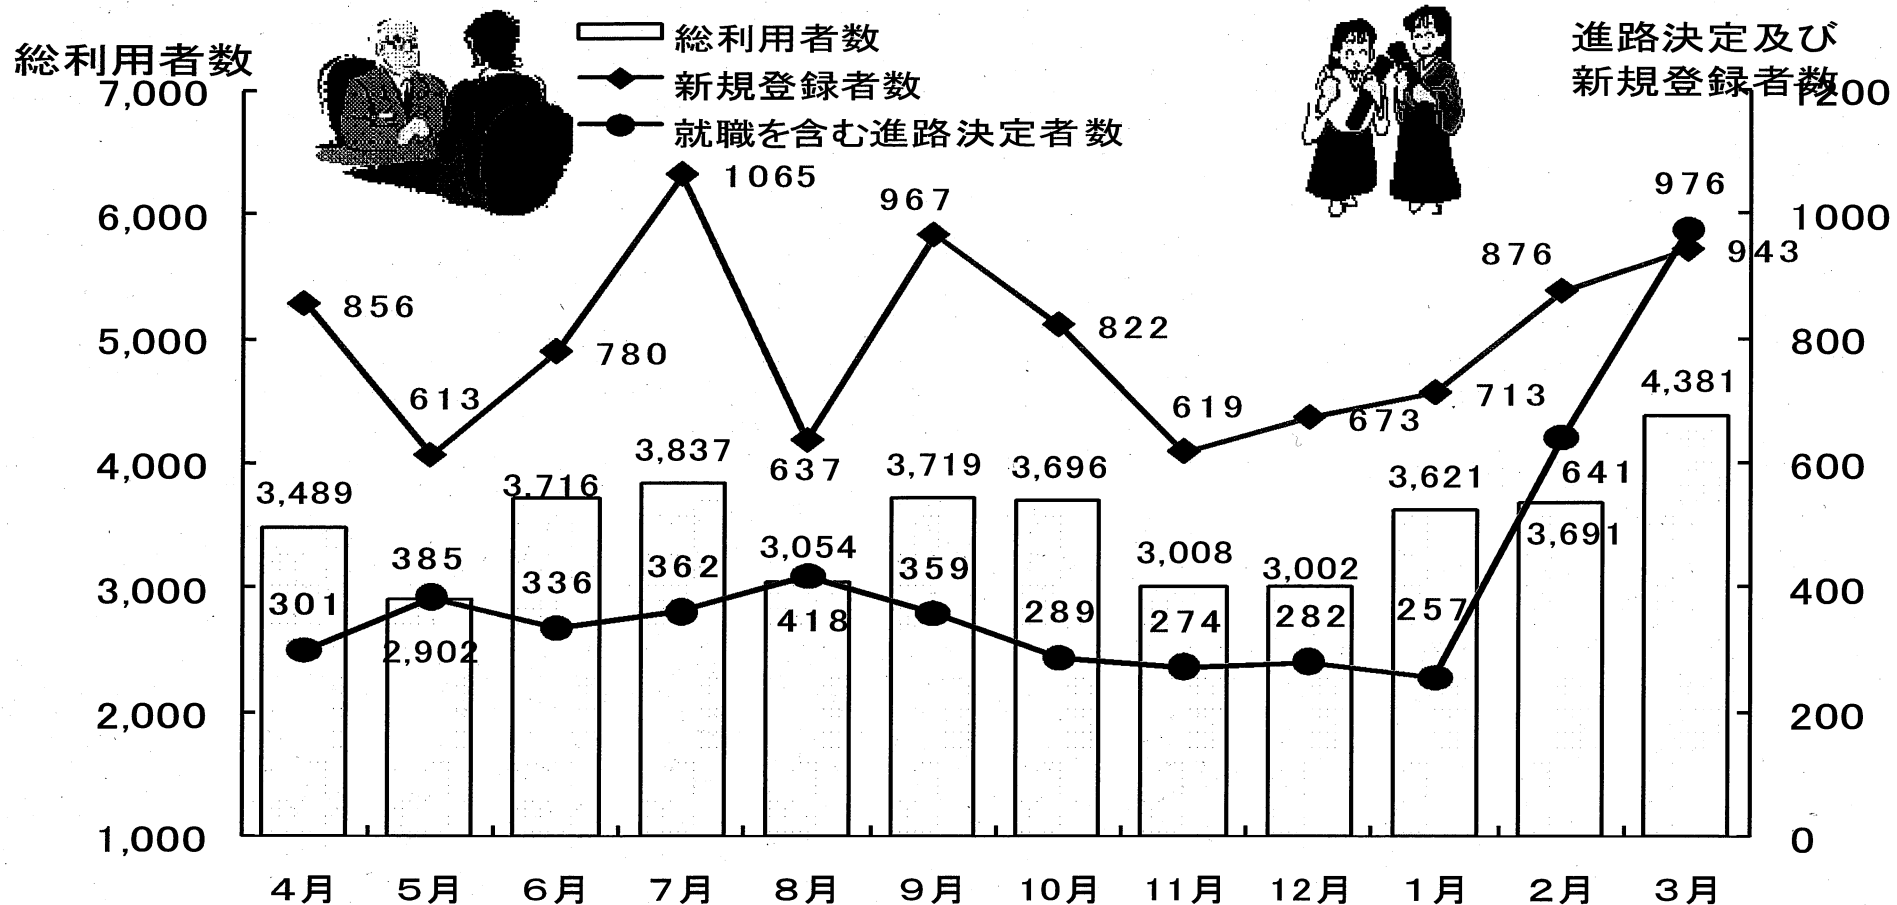

# 平成21年度の実績（総利用者数、新規登録者数及び就職を含む進路決定者数）

|            | 平成16年度 | 平成17年度 | 平成18年度 | 平成19年度 | 平成20年度 | 平成21年度 | 合計      |
|------------|--------|--------|--------|--------|--------|--------|---------|
| 総利用者数      | 33,772 | 36,461 | 32,698 | 30,394 | 29,930 | 42,116 | 205,371 |
| 新規登録者数     | 14,235 | 11,266 | 7,497  | 7,132  | 7,883  | 9,564  | 57,577  |
| 就職を含む進路決定者 | 4,198  | 6,878  | 5,278  | 5,376  | 4,584  | 4,880  | 31,194  |
| 決定率        | 29.5%  | 61.1%  | 70.4%  | 75.4%  | 58.2%  | 51.0%  | 54.2%   |

平成22年度の実績（総利用者数、新規登録者数及び就職を含む進路決定者数）

|                        | 平成16年度 | 平成17年度 | 平成18年度 | 平成19年度 | 平成20年度 | 平成21年度 | 平成22年度 | 合計      |
|------------------------|--------|--------|--------|--------|--------|--------|--------|---------|
| 総利用者数                  | 33,772 | 36,461 | 32,698 | 30,394 | 29,930 | 42,116 | 25,304 | 230,675 |
| 新規登録者数                 | 14,235 | 11,266 | 7,497  | 7,132  | 7,883  | 9,564  | 5,281  | 62,858  |
| 就職を含む進路決定者<br>(就職決定者数) | 4,198  | 6,878  | 5,278  | 5,376  | 4,584  | 4,880  | 2,957  | 34,151  |
| 決定率                    | 29.5%  | 61.1%  | 70.4%  | 75.4%  | 58.2%  | 51.0%  | 56.0%  | 54.3%   |

### 1 若年利用者の属性（のべ利用者内訳）

| 男女比 |         | 年齢構成    |         | 現況  |         | 現況「就業中」の内訳 |         |
|-----|---------|---------|---------|-----|---------|------------|---------|
| 男   | … 59.0% | 15歳～19歳 | … 4.3%  | 就業中 | … 29.7% | パート、アルバイト  | … 44.2% |
| 女   | … 41.0% | 20歳～24歳 | … 36.7% | 失業中 | … 48.9% | 契約社員       | … 9.2%  |
|     |         | 25歳～29歳 | … 34.7% | 学生  | … 18.2% | 派遣社員       | … 7.0%  |
|     |         | 30歳～34歳 | … 21.5% | その他 | … 3.2%  | 正社員        | … 37.3% |
|     |         | 35歳～39歳 | … 2.8%  |     |         | その他        | … 2.3%  |