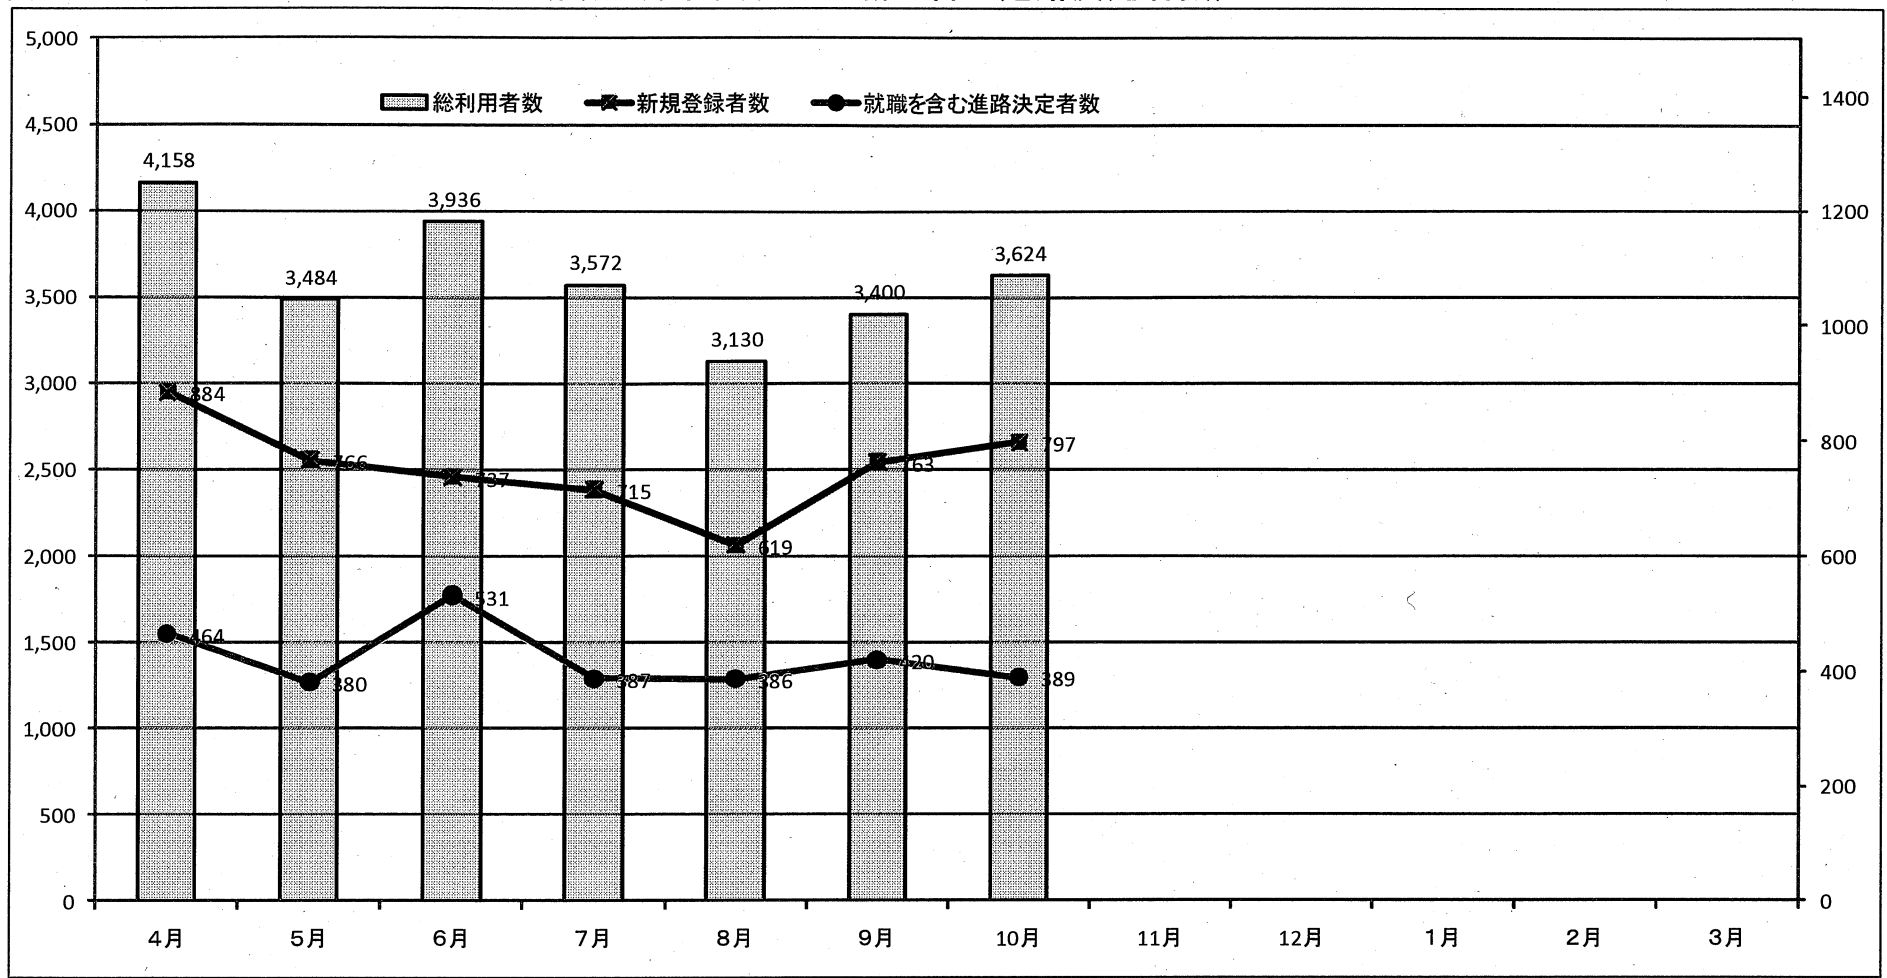

# 平成21年度の実績（総利用者数、新規登録者数及び就職を含む進路決定者数）

|            | 平成16年度 | 平成17年度 | 平成18年度 | 平成19年度 | 平成20年度 | 平成21年度 | 合計      |
|------------|--------|--------|--------|--------|--------|--------|---------|
| 総利用者数      | 33,772 | 36,461 | 32,698 | 30,394 | 29,930 | 42,116 | 205,371 |
| 新規登録者数     | 14,235 | 11,266 | 7,497  | 7,132  | 7,883  | 9,564  | 57,577  |
| 就職を含む進路決定者 | 4,198  | 6,878  | 5,278  | 5,376  | 4,584  | 4,880  | 31,194  |
| 決定率        | 29.5%  | 61.1%  | 70.4%  | 75.4%  | 58.2%  | 51.0%  | 54.2%   |

平成22年度の実績（総利用者数、新規登録者数及び就職を含む進路決定者数）

|                        | 平成16年度 | 平成17年度 | 平成18年度 | 平成19年度 | 平成20年度 | 平成21年度 | 平成22年度 | 合計      |
|------------------------|--------|--------|--------|--------|--------|--------|--------|---------|
| 総利用者数                  | 33,772 | 36,461 | 32,698 | 30,394 | 29,930 | 42,116 | 25,304 | 230,675 |
| 新規登録者数                 | 14,235 | 11,266 | 7,497  | 7,132  | 7,883  | 9,564  | 5,281  | 62,858  |
| 就職を含む進路決定者<br>(就職決定者数) | 4,198  | 6,878  | 5,278  | 5,376  | 4,584  | 4,880  | 2,957  | 34,151  |
| 決定率                    | 29.5%  | 61.1%  | 70.4%  | 75.4%  | 58.2%  | 51.0%  | 56.0%  | 54.3%   |

### 1 若年利用者の属性（のべ利用者内訳）

| 男女比 |         | 年齢構成    |         | 現況  |         | 現況「就業中」の内訳 |         |
|-----|---------|---------|---------|-----|---------|------------|---------|
| 男   | … 59.0% | 15歳～19歳 | … 4.3%  | 就業中 | … 29.7% | パート、アルバイト  | … 44.2% |
| 女   | … 41.0% | 20歳～24歳 | … 36.7% | 失業中 | … 48.9% | 契約社員       | … 9.2%  |
|     |         | 25歳～29歳 | … 34.7% | 学生  | … 18.2% | 派遣社員       | … 7.0%  |
|     |         | 30歳～34歳 | … 21.5% | その他 | … 3.2%  | 正社員        | … 37.3% |
|     |         | 35歳～39歳 | … 2.8%  |     |         | その他        | … 2.3%  |