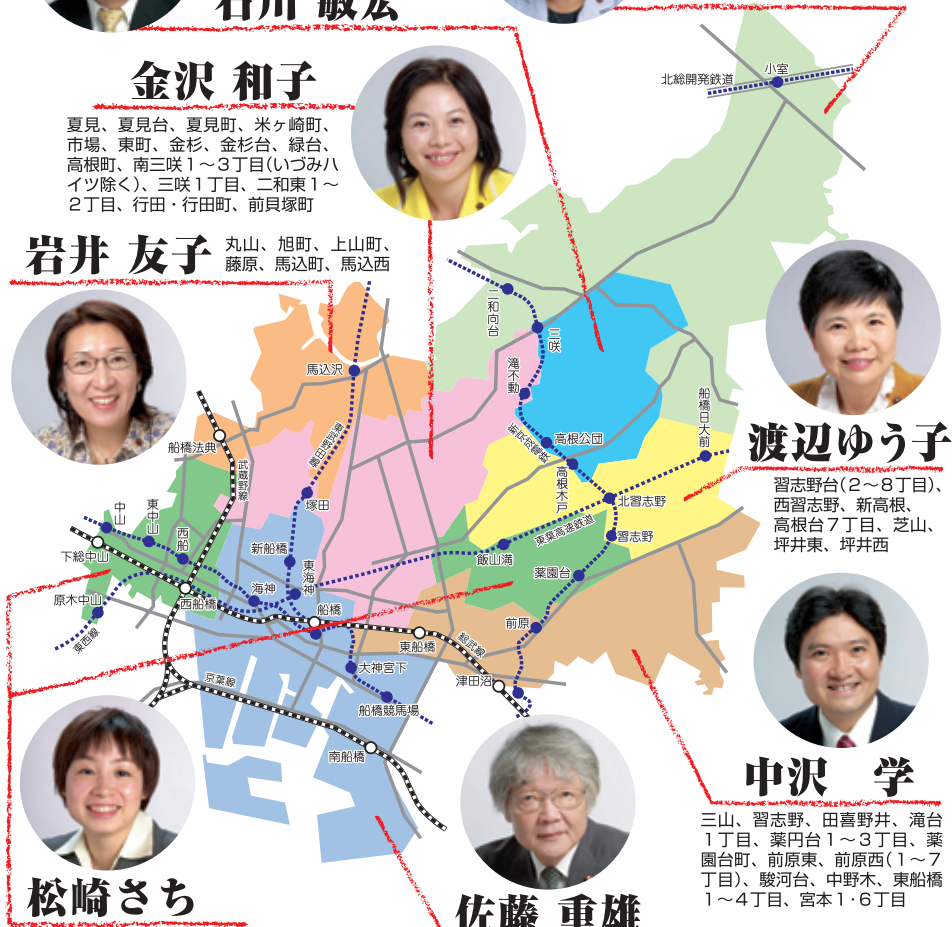

住みよい千葉県 そして船橋市に

私たちも力を合わせてがんばります

高根台1～6丁目、南三咲4丁目、いづみハイツ(南三咲3丁目)、習志野台1丁目、松が丘、大穴南、大穴北、三咲4～9丁目、古和釜町の南部、楠が山町

石川 敏宏

二和西、二和東3～6丁目、三咲2～3丁目、咲が丘、みやぎ台、八木が谷、高野台、小室町、金堀町、豊富町、鈴身町、神保町、小野田町、車方町、大神保町、坪井町、古和釜町の北部

関根 和子

金沢 和子

夏見、夏見台、夏見町、米ヶ崎町、市場、東町、金杉、金杉台、緑台、高根町、南三咲1～3丁目(いづみハイツ除く)、三咲1丁目、二和東1～2丁目、行田・行田町、前貝塚町

岩井 友子

丸山、旭町、上山町、藤原、馬込町、馬込西

渡辺 ゆう子

習志野台(2～8丁目)、西習志野、新高根、高根台7丁目、芝山、坪井東、坪井西

松崎 さち

西船(2丁目の西船グリーンハイツ除く)、印内、葛飾町、古作、本郷町、山野町、東中山、本中山、二子町、二宮、滝台2丁目、滝台町、七林町、薬円台4～6丁目、前原西8丁目、飯山満町

佐藤 重雄

若松、浜町、宮本2～5・7～9丁目、東船橋5～7丁目、本町、北本町、海神、海神町、南海神、西船グリーンハイツ(西船2丁目)、山手、西浦、柴町、日の出、湊町、南本町

中沢 学

三山、習志野、田喜野井、滝台1丁目、薬円台1～3丁目、薬園台町、前原東、前原西(1～7丁目)、駿河台、中野木、東船橋1～4丁目、宮本1・6丁目